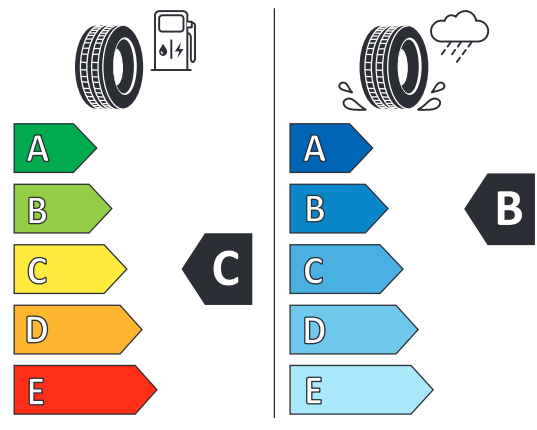

117,00 €

DUNLOP 574638

215/60R16 95 H C1

2020/740