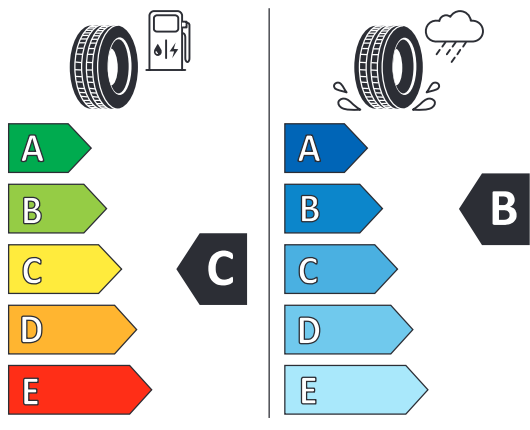

Winterreifen

Für verschiedene Golf Modelle, Jetta, Touran/Cross, Caddy
Continental WinterContact TS 870 • 195/65 R15 91T

ZTW 195 655 TC 870

75,00 €

Continental 0355460

195/65 R 15 91 T C1