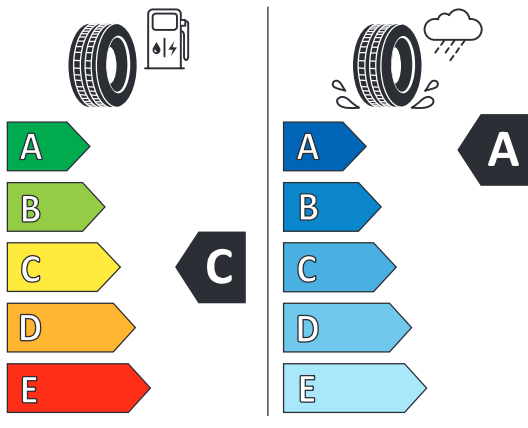

Radzierblenden

Für viele Volkswagen Modelle

Besondere Optik für Stahlfelgen • Schutz vor Schmutz • Hohe Qualitätsstandards sorgen für optimale Passform und festen Halt • **Farbe:** Schwarz • **Lieferumfang:** vier Stück

Zum Beispiel für ID.4 • 11A 071 459 ZKC • Preise für weitere Modelle gegebenenfalls abweichend

158,00 €

BRIDGESTONE 13975

205/55 R16 91 H C1

2020/740

Alu-Winterkomplettad

Gavia Brillantsilber

Für verschiedene Golf Modelle
6,5Jx16, ET46, LK112/5

Bridgestone Blizzak LM005
205/55 R16 91H

5H0 073 566 A 8Z8/5H0 073 666 A 8Z8

258,00 €

Jetzt mit **3 + 1 Aktion²**