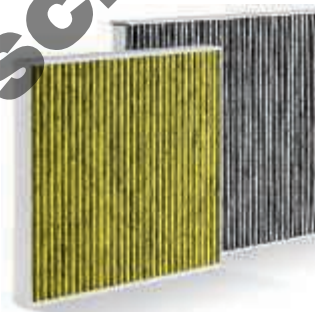

Geruchs- und Allergenfilter

Der Volkswagen Original Allergenfilter absorbiert Fremdstoffe und fängt Schmutz auf. Er reduziert Staub und Pollen im Innenraum Ihres Autos und reinigt die Luft sogar von Allergenen.