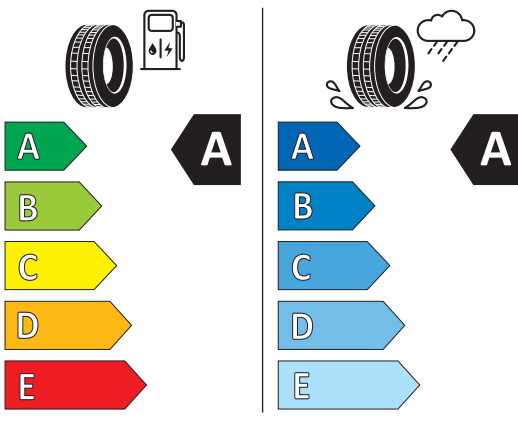

Sommerreifen Pirelli

Für Tiguan

Scorpion Seal Inside
255/45 R19 100V

ZTS 253 459 VP VS1

208,49 €

Continental 0358239

235/55 R 18 100 V C1