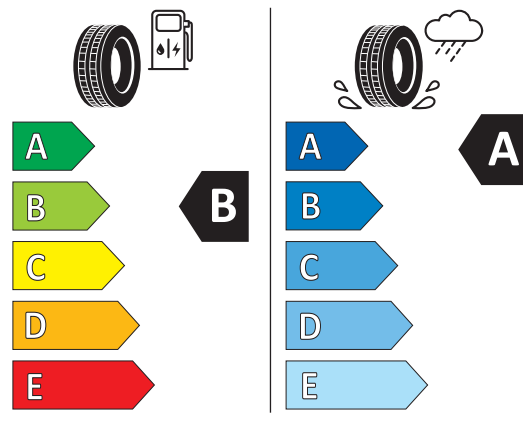

208,49 €

Continental 0358239

235/55 R 18 100 V C1

2020/740

PIRELLI 32757

255/45R19 100 V C1

2020/740

Saubere Angelegenheit.